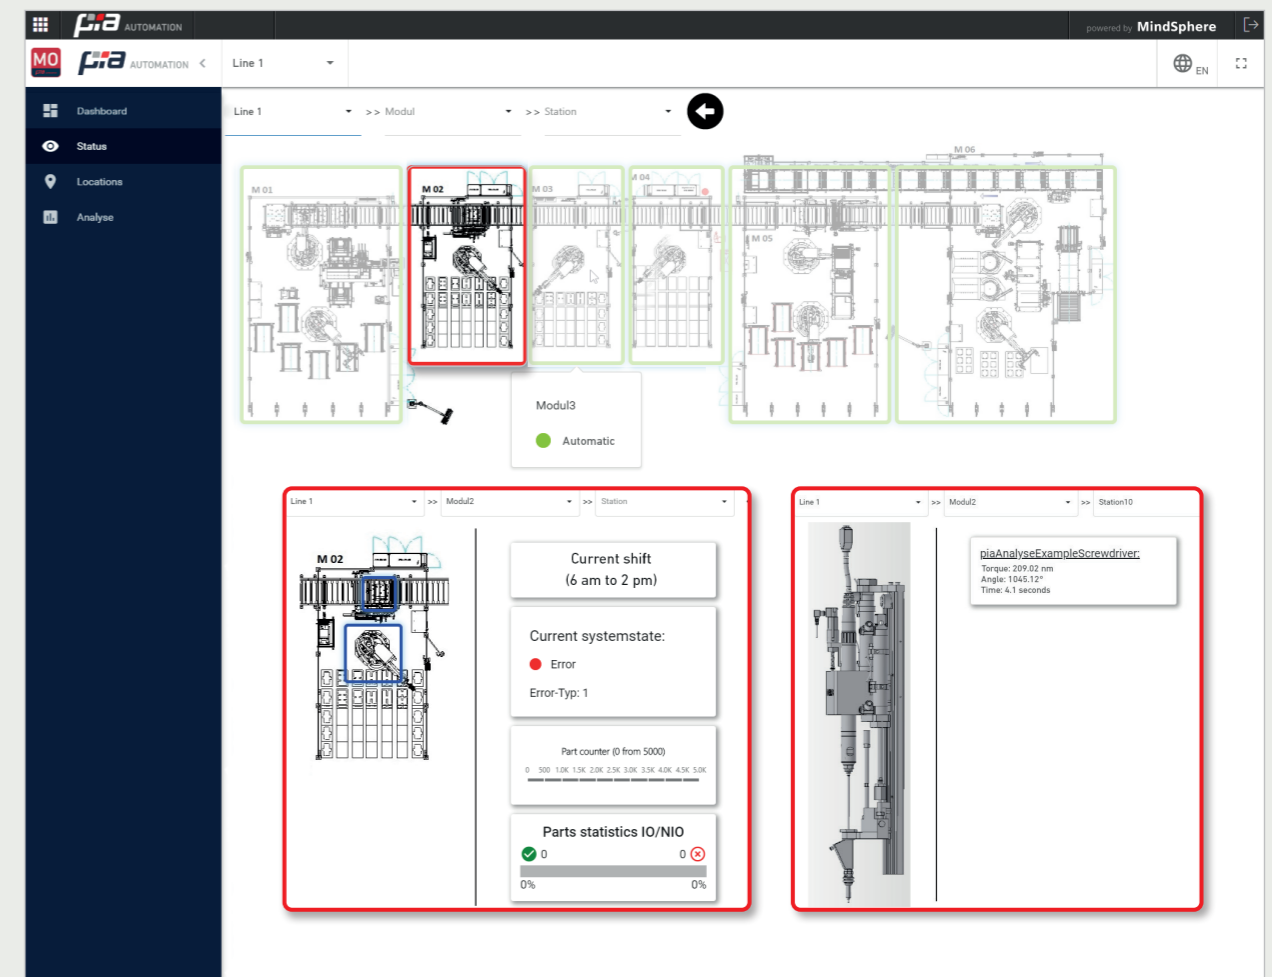

Produktionsleiter erhalten mit piaMonitor einen tiefen Einblick in laufende Prozesse und können Entscheidungen treffen, um in weiterer Folge die Performance des gesamten Unternehmens zu erhöhen. Durch Nutzung der erweiterbaren Web-Oberfläche kann der aktuelle Anlagenstatus, welcher die Anzahl der bisher produzierten Teile- und aktuell anliegende Fehlermeldungen beinhaltet, in einem individualisierten Dashboard dargestellt werden.

- Wie kann ich meine Anlagen global überwachen?
- Wie sehe ich auf einen Blick den Zustand all meiner Anlagen?
- Wie bekomme ich detaillierte Status-Informationen zu meinen Anlagen?
- Wie kann ich mir die Produktionsrate für einen bestimmten Zeitraum betrachten?
- Wie kann ich mir den Zustand meiner Anlage visuell darstellen?
- Wie sehe ich den Zustand der einzelnen Module?
- Wie bekomme ich detaillierte Informationen zu den Modulen einer Anlage?
- Wie kann ich mir Sensorwerte und Vorgänge von verschiedenen Stationen anzeigen lassen?
- Wie kann ich historische Daten von Sensorwerten analysieren?

### FEATURES DES ÜBERWACHUNGSTOOLS

- Dashboard mit aktuellen Informationen zum Status der Anlage
- Dashboard mit zeitabhängigen Auswertungen bezüglich Teilestatistik und aufgetretener Fehler
- Grafische Anlagenübersicht bis auf Sensorebene mit Statusanzeige und weiteren Zusatzinformationen
- Globale Standortübersicht mit Statusanzeige aller Anlagen
- Grafische Auswertung von historischen Sensordaten
- Unterstützung von Ursachenfindung

### LÖSUNGSUMFANG VON piaMonitor

Dashboard mit aktuellen Statusinformationen und zeitabhängigen Auswertungen

Visuelle Darstellung der Anlage bis auf Sensorebene

PIA Automation ist der starke Partner für die Konzeption und Realisierung anspruchsvoller Montageautomatensysteme in den Bereichen Mobility, Konsum- und Industriegüter sowie Healthcare.