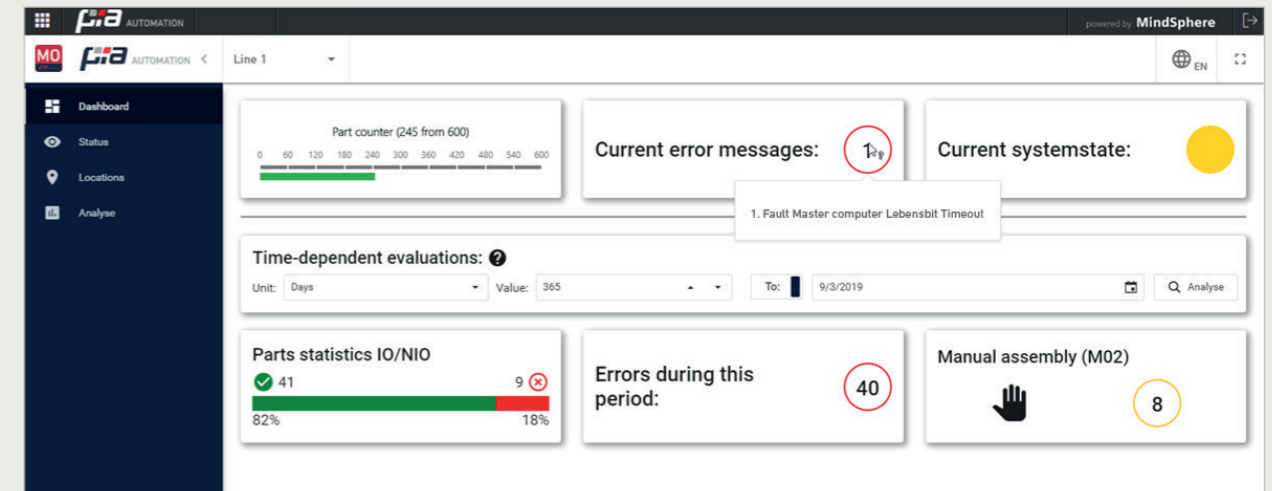

LÖSUNGSUMFANG VON piaMonitor

Dashboard mit aktuellen Statusinformationen und zeitabhängigen Auswertungen