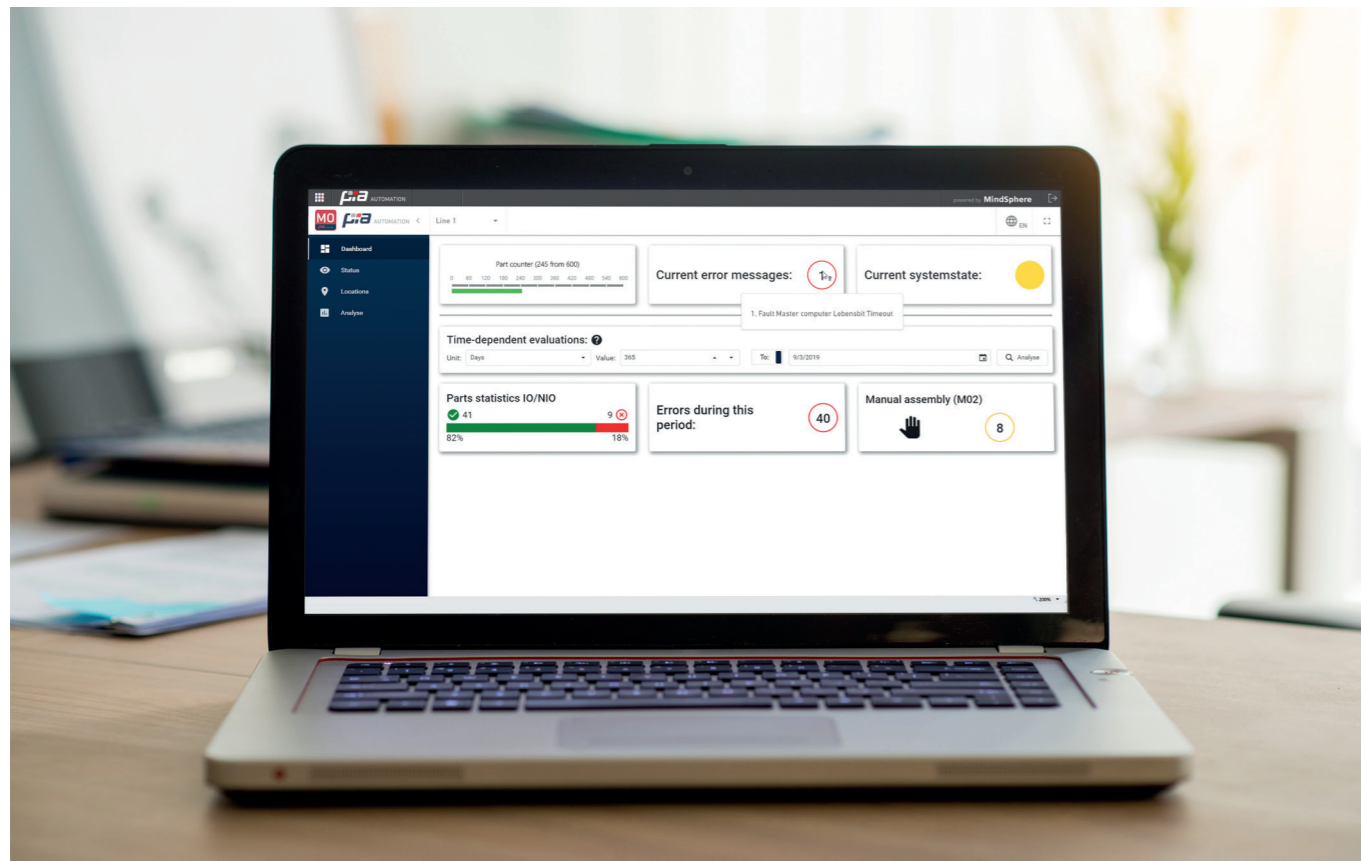

**pia** AUTOMATION

DER IDEALE WEG ZUR GLOBALEN  
ANLAGEN-ÜBERWACHUNG

# piaMonitor

Weltweite Überwachung und Kontrolle unterschiedlichster  
Bereiche der Produktion.

piaMonitor

## DER IDEALE WEG ZUR GLOBALEN ANLAGEN-ÜBERWACHUNG

Mit piaMonitor erhalten Anlagenbetreiber die Möglichkeit, die Produktion auf messbare Größen und Ziele herunter zu brechen. Dies gestattet eine weltweite Überwachung und Kontrolle unterschiedlichster Bereiche der Produktion. Die von piaMonitor aufgenommenen Informationen und dargestellten KPIs beruhen auf einer gemeinsamen Basis, sind transparent und können somit verglichen werden. Die einfache, aber flexible Datenanbindung aller vorhandenen PLC-Einheiten ermöglicht eine schnelle, zeitsparende Aufnahme der Produktionsdaten.

Produktionsleiter erhalten mit piaMonitor einen tiefen Einblick in laufende Prozesse und können Entscheidungen treffen, um in weiterer Folge die Performance des gesamten Unternehmens zu erhöhen. Durch Nutzung der erweiterbaren Web-Oberfläche kann der aktuelle Anlagenstatus, welcher die Anzahl der bisher produzierten Teile- und aktuell anliegende Fehlermeldungen beinhaltet, in einem individualisierten Dashboard dargestellt werden.